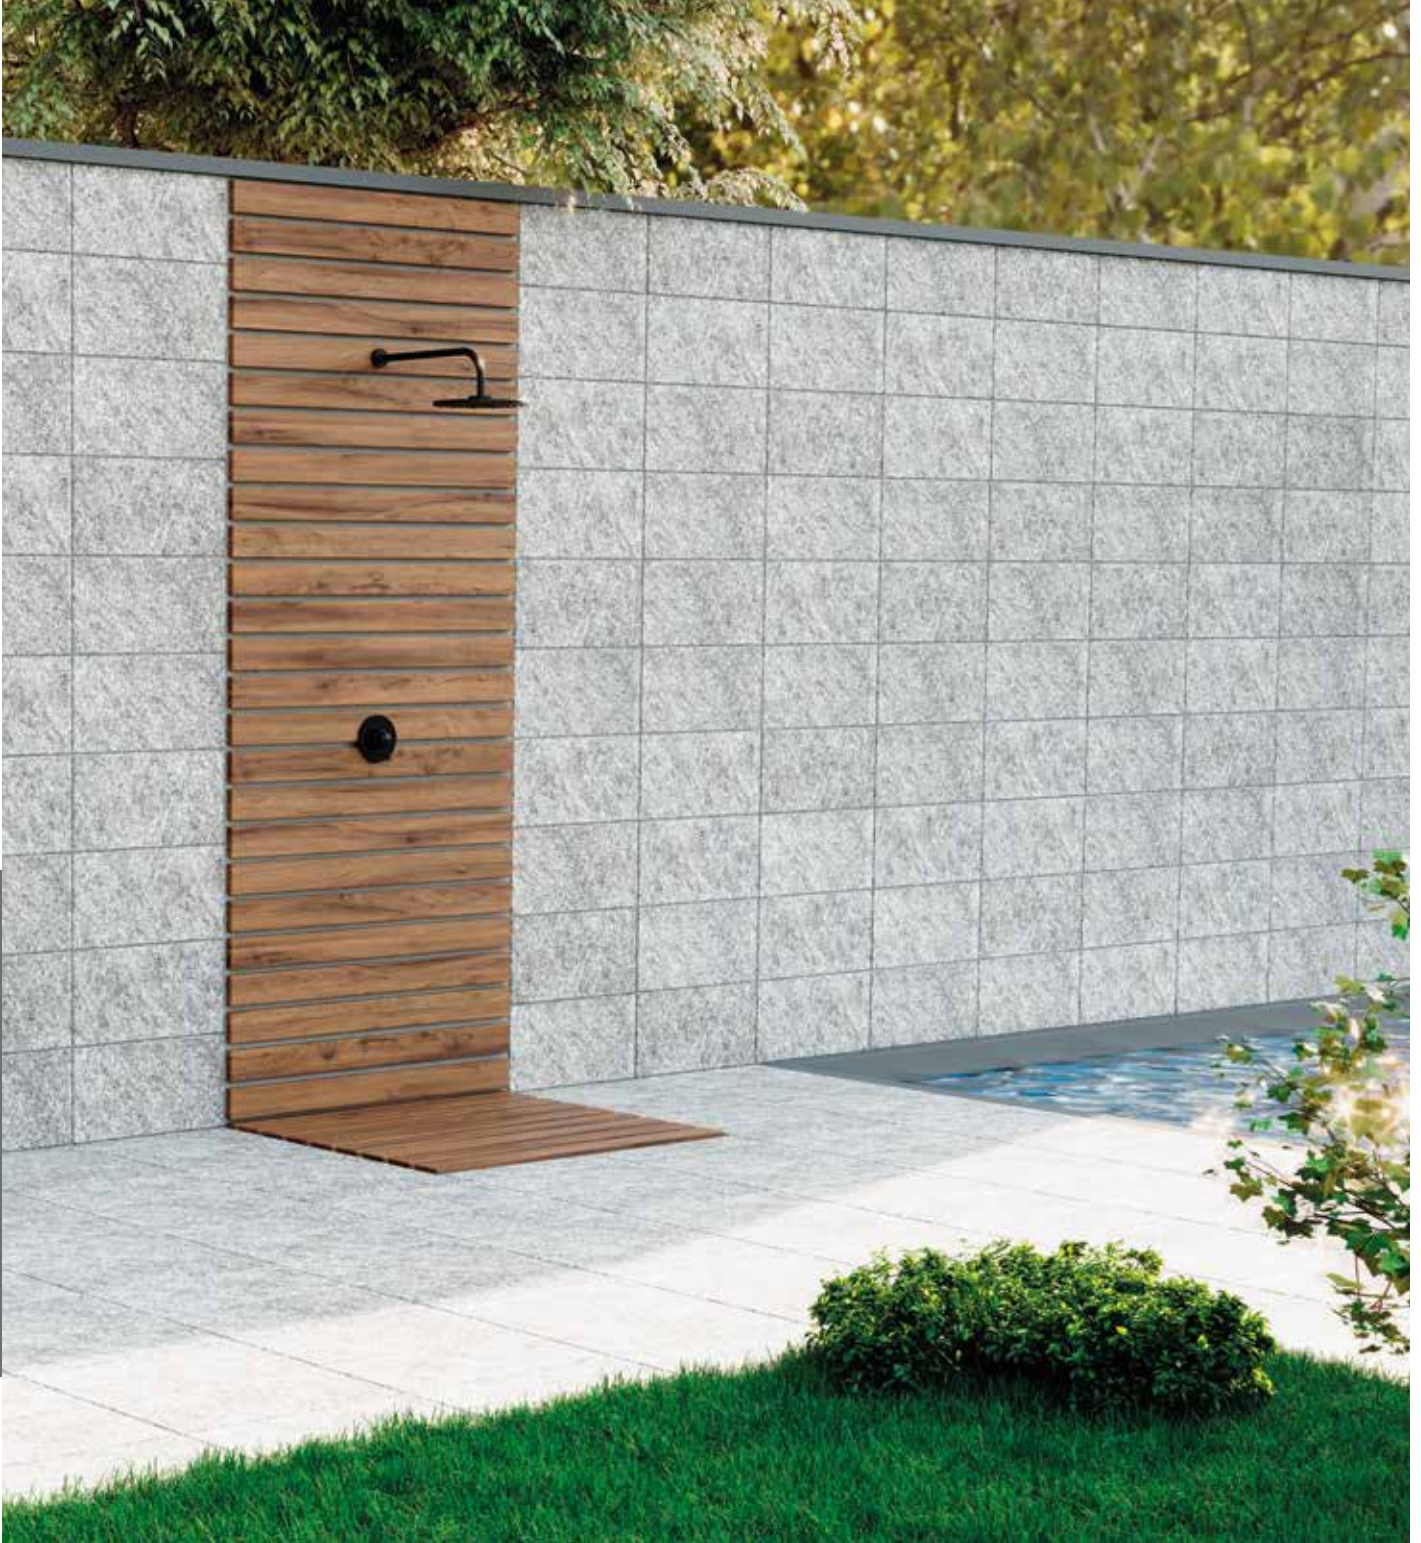

Degrau | Step piece | La marche  
30x60 P11189  
33x33 P11127

Rodapé | Skirting | Plinthe  
8x60 P10169  
8x33 P10113

PORCELÂNICO

Porcelain tiles | Grès cérame  
 FORMATOS | Sizes | Formats: 30x60

Vital Grey  
 30x60 P03339